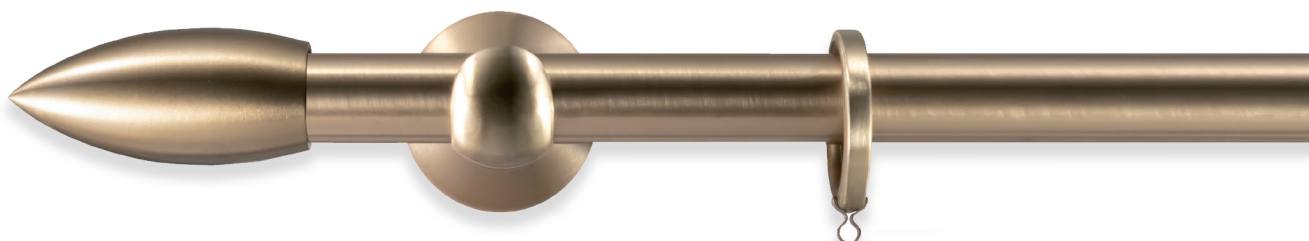

# Ogiva ottone

DECOR CLASSIC - METAL STYLE Ø 22

## • ACCESSORI •

Mensola singola aperta

Art. MS22MS/C

FINITURE

|       |       |    |
|-------|-------|----|
| 01-04 | 02-03 | 05 |
|-------|-------|----|

Terminale ogiva ottone

Art. MS22F19

FINITURE

Anello Ø 45

Art. MS22AN

FINITURE

|       |       |    |
|-------|-------|----|
| 01-04 | 02-03 | 05 |
|-------|-------|----|

Art. LMS22F19C

## FINITURE

01 - oro  
lucido

02 - cromo  
lucido

03 - nichel  
satinato

04 - oro  
satinato

05 - bronzo  
satinato

ciliegio

acero