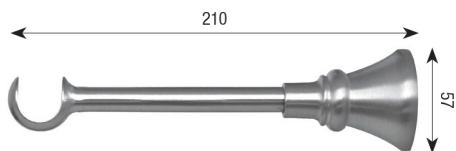

# Ogiva ottone

DECOR CLASSIC - METAL STYLE Ø 22

## • ACCESSORI •

Mensola singola aperta

Art. MS22MS/C

FINITURE

|       |       |    |
|-------|-------|----|
| 01-04 | 02-03 | 05 |
|-------|-------|----|

Terminale ogiva ottone

Art. MS22F19

FINITURE